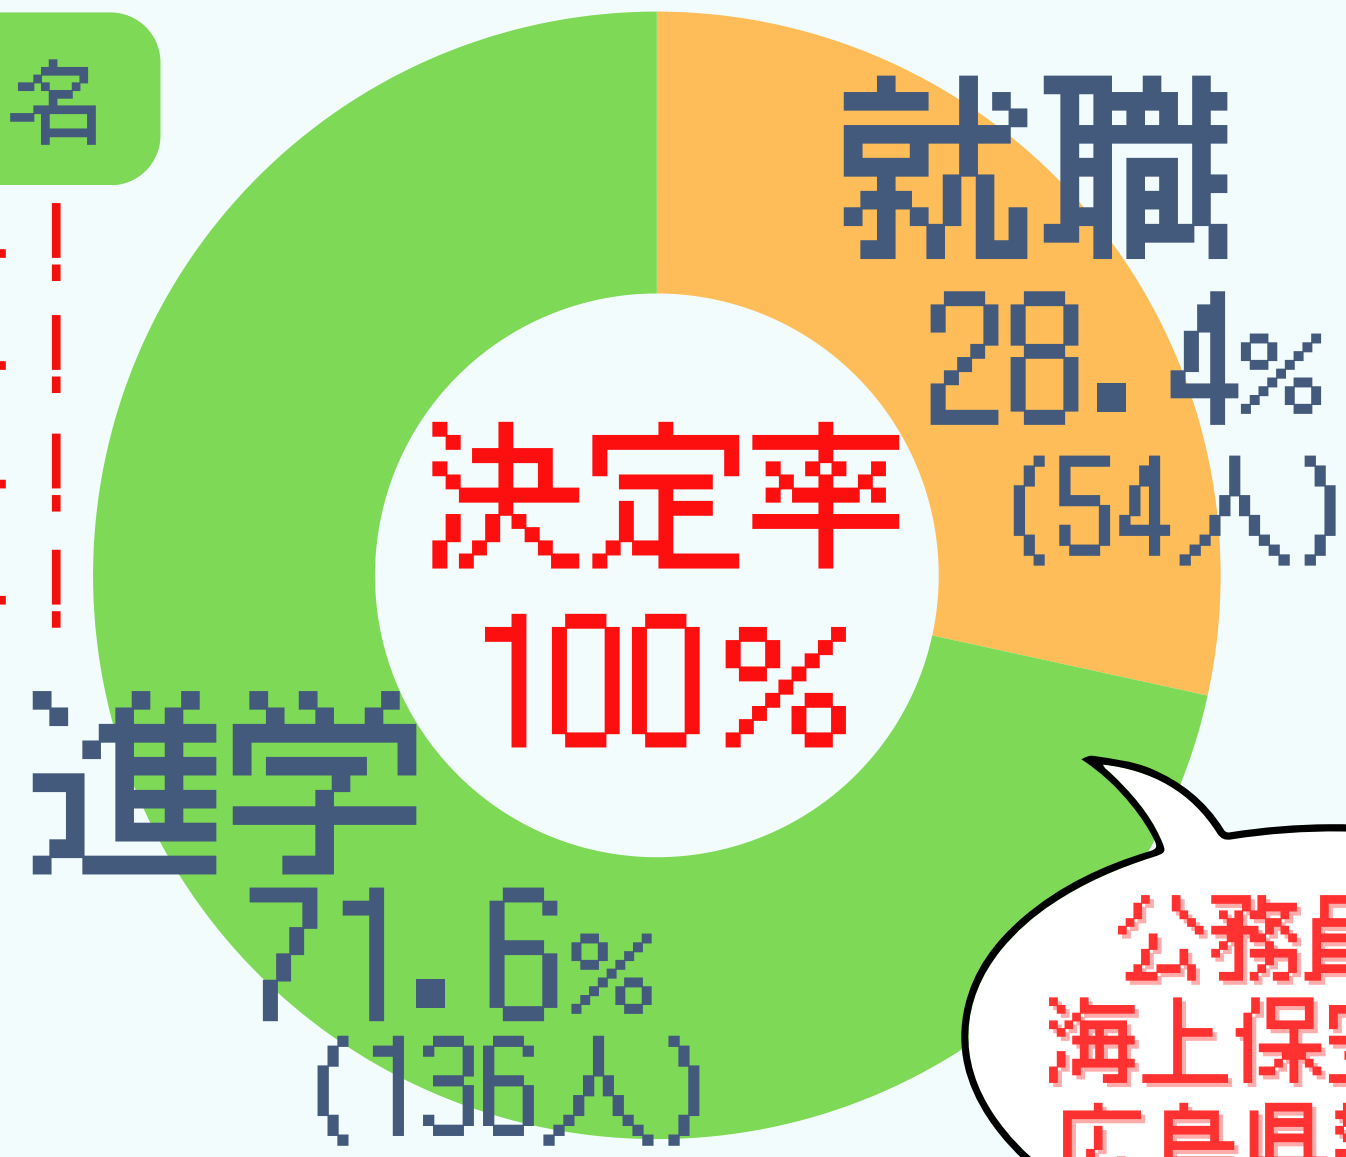

おのみちにやーめん

オリジナル入浴剤

まるにゃん肉球
レモンケーキ

進路情報 (進学・就職)

大学進学者は **62** 名

- 山口大学 2名合格!
- 尾道市立大学 2名合格!
- 福山大学 24名合格!
- 広島修道大学 6名合格!
- 岡山商科大学
- 松山大学 他
- 短大進学者 5名
- 専門学校進学者 69名

主な就職先

公務員合格
海上保安庁 1名
広島県警察 1名